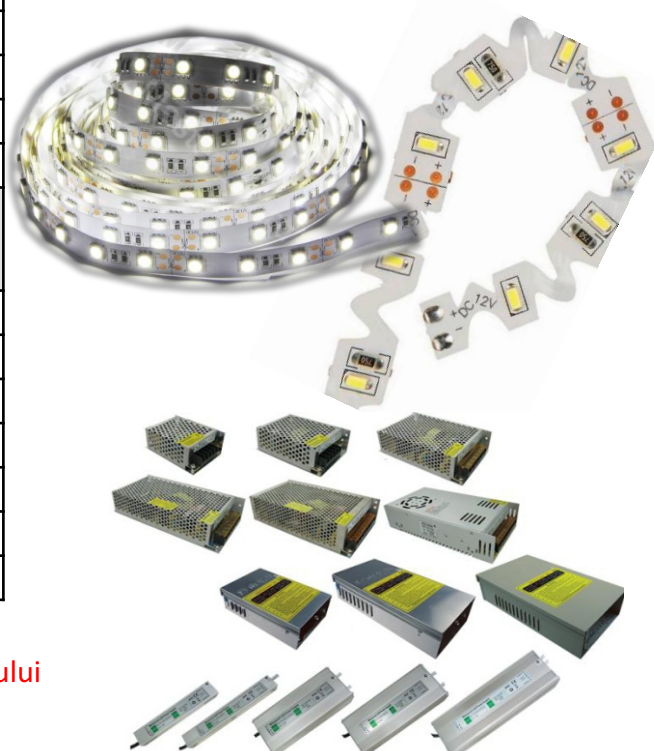

Banda LED	
Denumirea	lei /m., inclus. TVA
Banda LED 60 IP20 12V, 9.6W/m, 3528	54
Banda LED 60 IP20 12V, 8W/m, 3528	59
Banda LED 60 IP20 4.8W/m white	43
Banda LED 60 IP20 9.6W/m blue	89
Banda LED 60 IP20 9.6W/m red	89